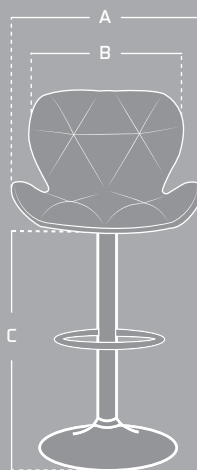

MARIPOSA

LÍNEA BAR

ASIENTO Y ESPALDAR

Tapizados en cuerina.

MECANISMO

Banco giratorio regulable en altura mediante una palanca de metal localizada en el asiento. La silla tiene una rotación de 360°.

APOYAPIES

Dispone de un reposa pies cromado integrado.

BASE

Circular cromada con goma antideslizante con diámetro de 39 cm.

LÍNEA

CARACTERÍSTICAS

Tapizado en
cuero

Base cromada

Apoyapiés
cromado

MEDIDAS

ITEM	MÁX	MIN
A	49 cm	—
B	33 cm	—
C	78 cm	57 cm
D	110 cm	89 cm
E	31 cm	—
F	54 cm	—

Las medidas pueden variar dependiendo de los materiales y componentes utilizados.