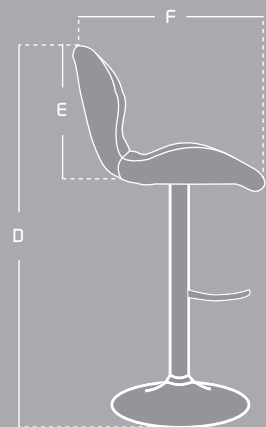

MARIPOSA

LÍNEA BAR

ASIENTO Y ESPALDAR

Tapizados en cuerina.

MECANISMO

Banco giratorio regulable en altura mediante una palanca de metal localizada en el asiento. La silla tiene una rotación de 360°.

APOYAPIES

Dispone de un reposa pies cromado integrado.

BASE

Circular cromada con goma antideslizante con diámetro de 39 cm.

LÍNEA

CARACTERÍSTICAS

Tapizado en
cuero

Base cromada

Apoyapiés
cromado

MEDIDAS

ITEM	MÁX	MIN
A	49 cm	—
B	33 cm	—
C	78 cm	57 cm
D	110 cm	89 cm
E	31 cm	—
F	54 cm	—

Las medidas pueden variar dependiendo de los materiales y componentes utilizados.